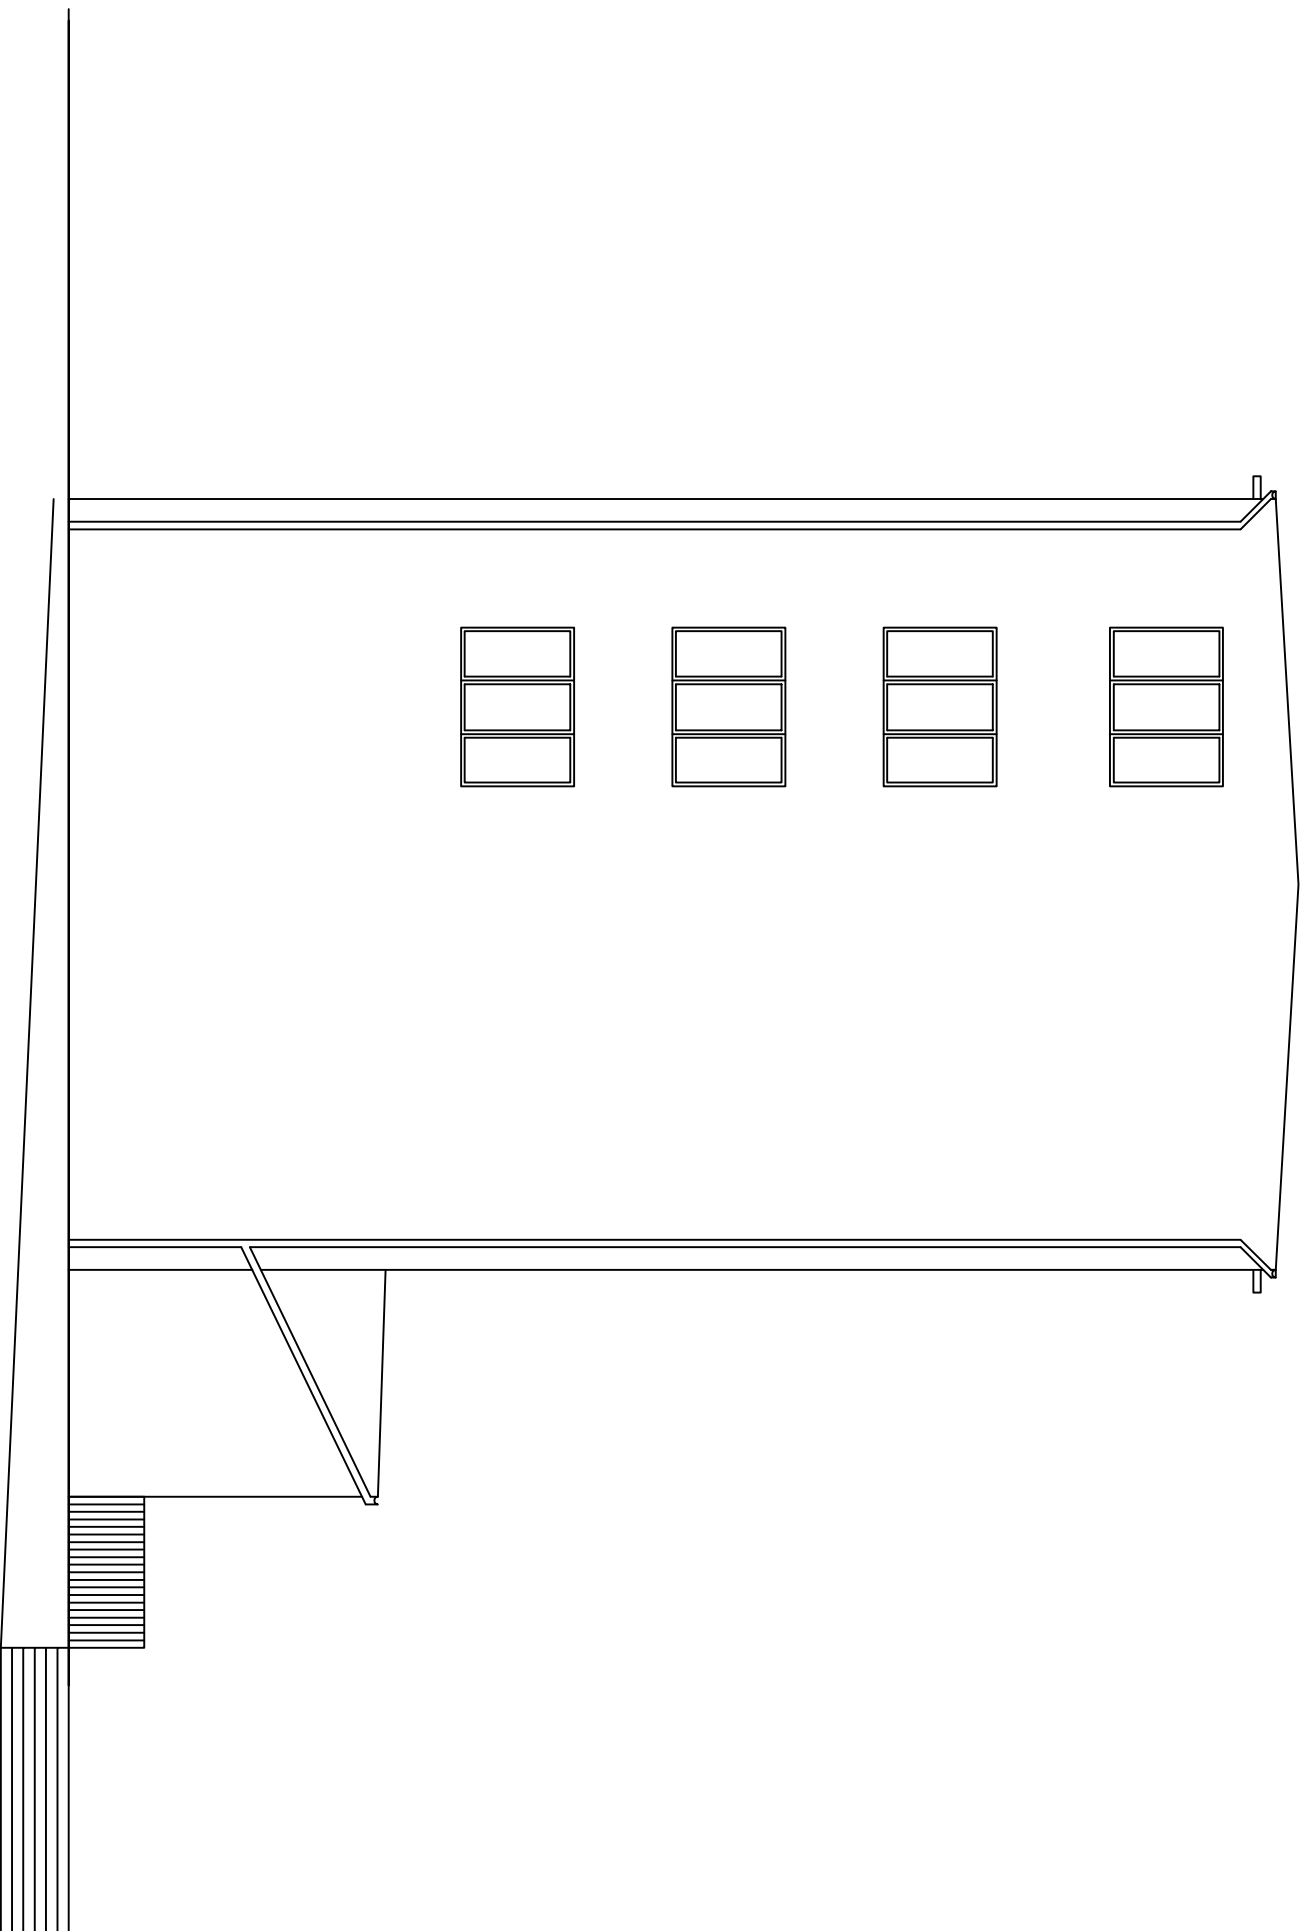

ELEWACJA ZACHODNIA - KOLORYSTYKA
SKALA 1:100

Budynek mieszkalny Elewacja zachodnia			
Adres	ul. Kościuszki 12, 64-980 Trzcianka		
Inwestor	Spółdzielnia Mieszkaniowa Trzcianka os. Słowackiego 24, 64-980 Trzcianka		
Opracowała	mgr inż. Katarzyna Pisarek-Kondracka		marzec 2022
Projektował	mgr inż. Krzysztof Pisarek	460/87	Nr rys. T-1